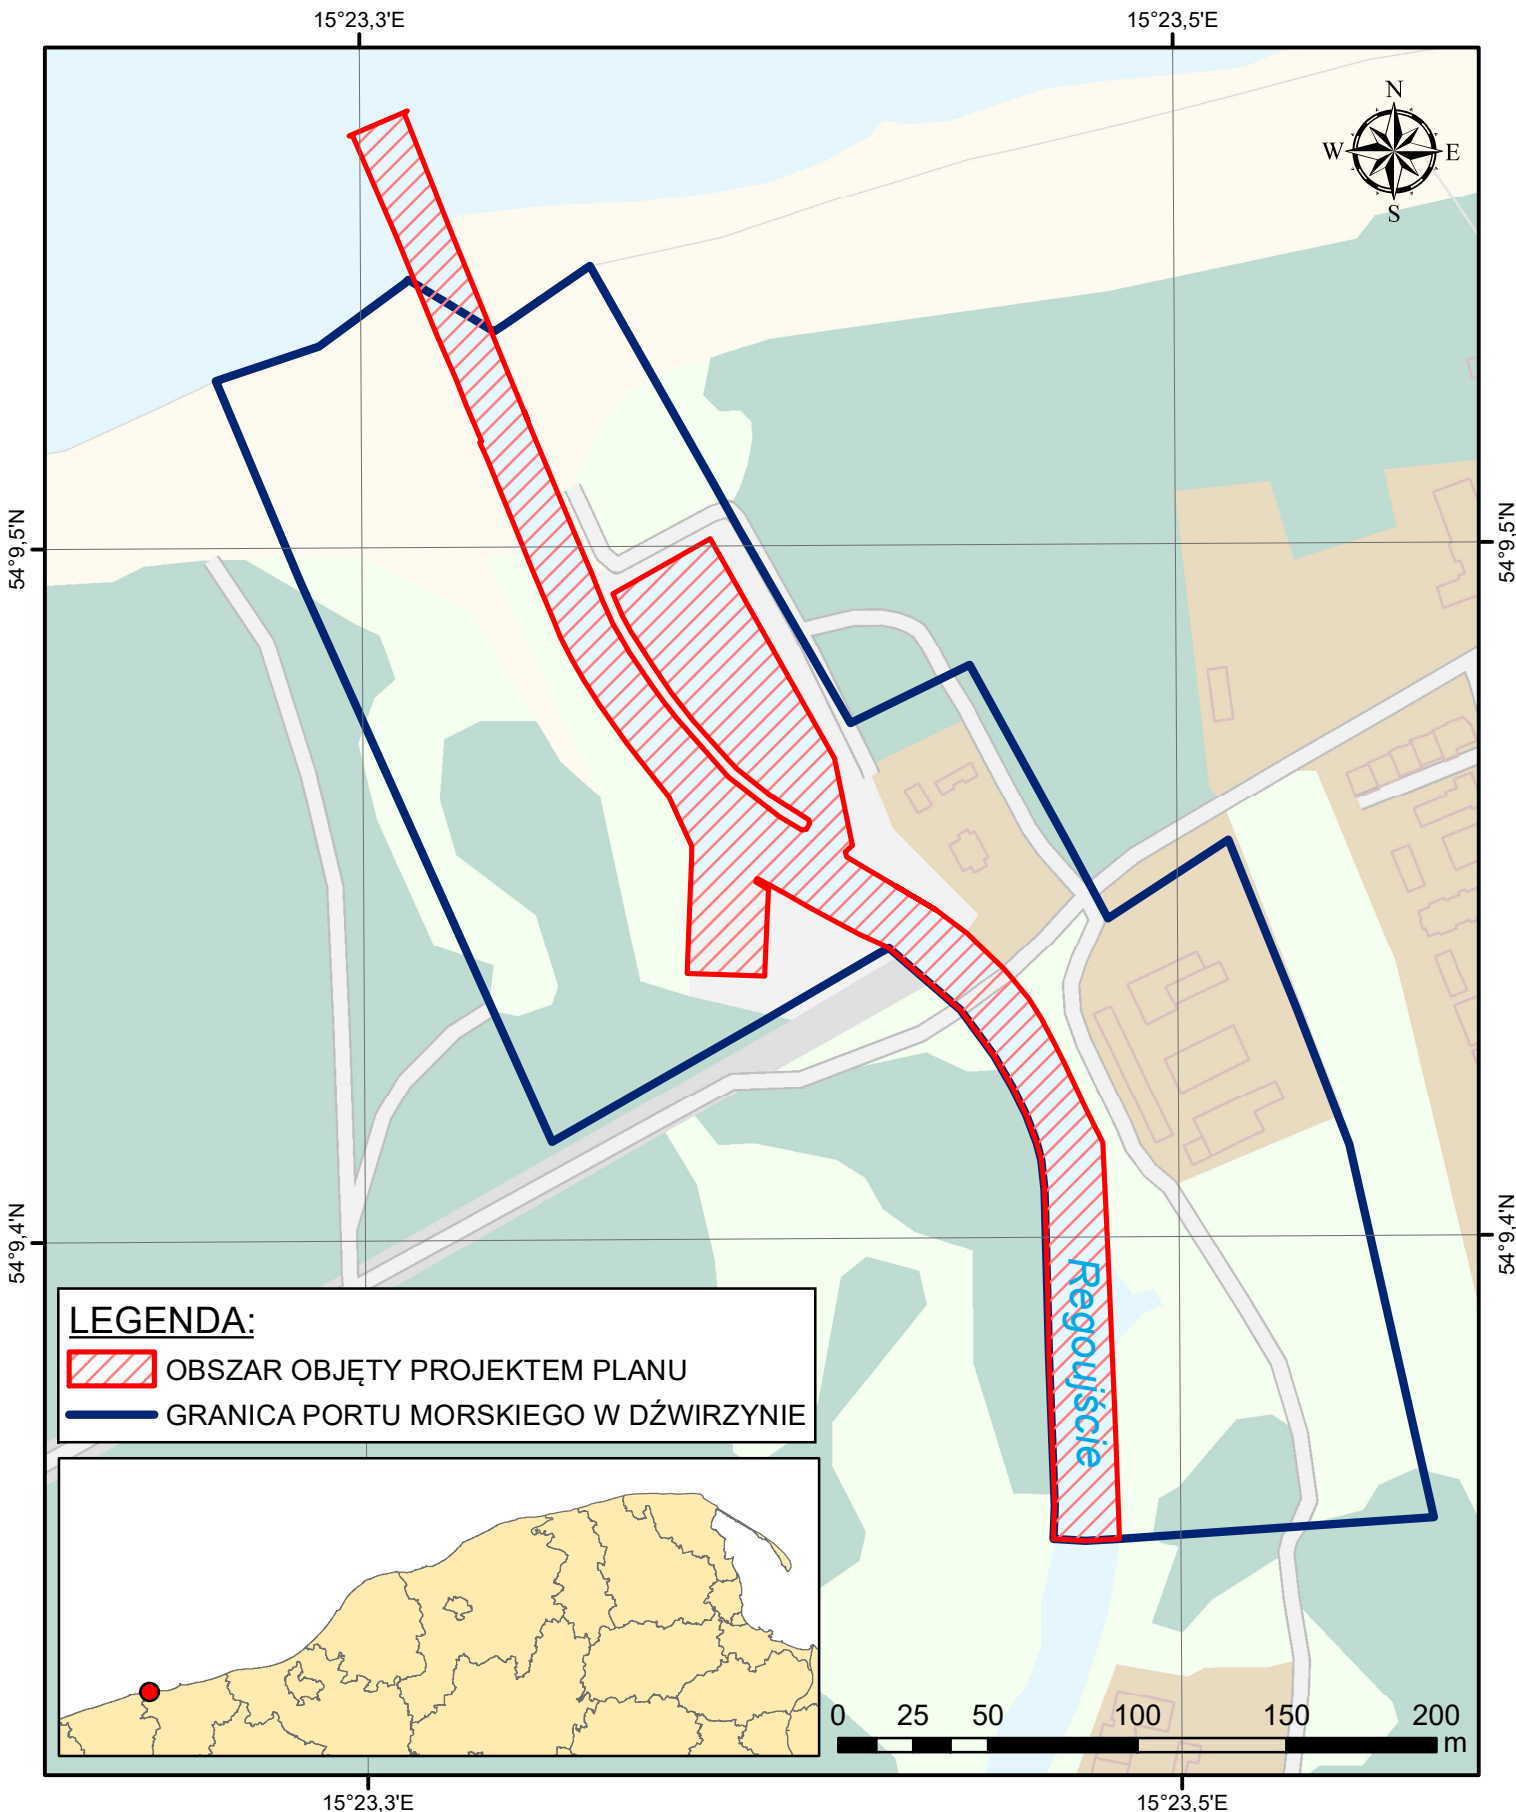

ZAKRES PRZESTRZENNY PROJEKTU PLANU ZAGOSPODAROWANIA PRZESTRZENNEGO MORSKICH WÓD WEWNĘTRZNYCH - PORT MORSKI W DŹWIRZYNIE

LEGENDA:

-  OBSZAR OBJĘTY PROJEKTEM PLANU
-  GRANICA PORTU MORSKIEGO W DŹWIRZYNIE

Układ odniesienia: PL-2000 strefa 5
Elipsoida odniesienia: GRS80